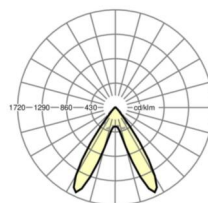

параметры

номер заказа	19460004010
код EAN	4020863396719
номер таможенного тарифа	94051190
Знак прохождения контроля	IP 20, класс защиты I, для рабочих мест за дисплеем 65° < 3000, ENEC10 VDE, F, HACCP DIN10500/Food/IFS-пригодность для применения/BRC, Indoor, CE
Степень ударопрочности IK	IK03 (-20°C bis 45°C)
Температура окружения	ta -20°C в 45°C
Гарантийный срок	5 лет
Государственные программы поддержки	BEG - государственные субсидии для энергосберегающих зданий (действительна только для Германии)

электротехника

Балласт	Электронный драйвер (1 штука)
Мощность системы	26W
сетевое напряжение	230V/50Hz
класс энергосбережения/Источник света	D

Оптика

Оснастка	LED, цветопередача/оттенок света CRI ≥ 80 / 4000K
Допуск для координаты цветности (MacAdam)	3SDCM
Фотобиологическая безопасность (светильник)	RG1
Номинальный световой поток	4427lm
Срок службы LED	50000h L80/B10 (Tq 45°C)
светоотдача светильников	172lm/W
Угол излучения	70° (C0) / 90° (C90)
UGR поп./вдоль	18.2 / 16.9

DEEP-LINK

<https://www.regiolum.de/ru/article/19460004010>